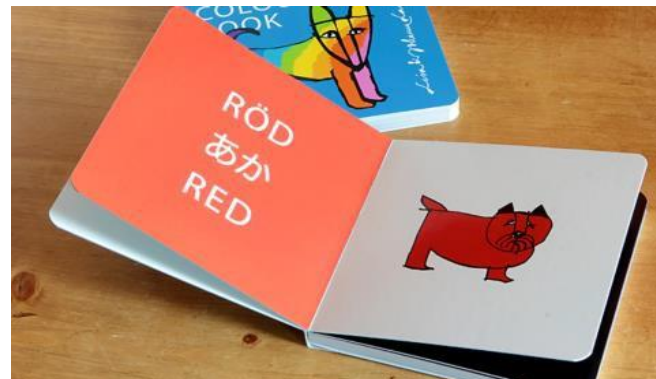

리사 & 요한나 라르손의 두 번째 그림책으로, 유아의 채색 발달을 돕기 위해 컬러에 맞추어 리사 라르손의 아트워크를 사용했다.

출판

<Night cat>

리사 라르손과 요한나 라르손이 공동 작업한 동화책으로, 인기 캐릭터인 고양이 '마이키'가 주인공이다. 마이키와 다른 고양이들이 펼치는 밤의 세계가 그려져 있다.

<Busy dog>

리사 라르손과 요한나 라르손이 공동 작업한 두번째 동화책이다. 강아지 캐릭터 '밥'이 동화의 주인공으로, 파수꾼의 일을 하거나 새를 돕고, 때로는 사람들과 놀아준다. 항상 누군가를 기쁘게 하며 바쁘게 보내는 밥의 모습을 재미있게 그린 따뜻한 작품이다.